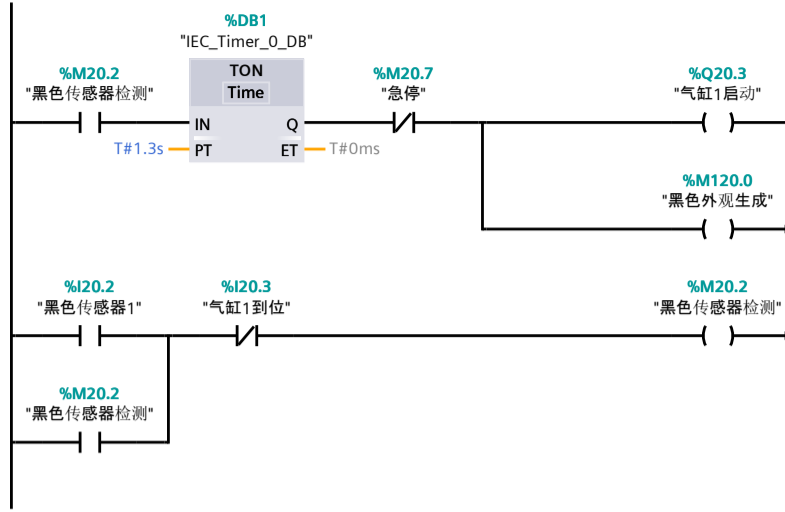

1906101020 / PLC_1 [CPU 1512C-1 PN] / 程序块

Main [OB1]

Main 属性

常规							
名称	Main	编号	1	类型	OB	语言	LAD
编号	自动						

Main 信息

标题	"Main Program Sweep (Cycle)"	作者		注释		系列	
版本	0.1	用户自定义 ID					

Main

名称	数据类型	默认值	注释
▼ Input			
Initial_Call	Bool		Initial call of this OB
Remanence	Bool		=True, if remanent data are available
Temp			
Constant			

网络 1 :

网络 2 :

网络 3 :

网络 4 :

网络 5 :

网络 6 :

网络 7 :